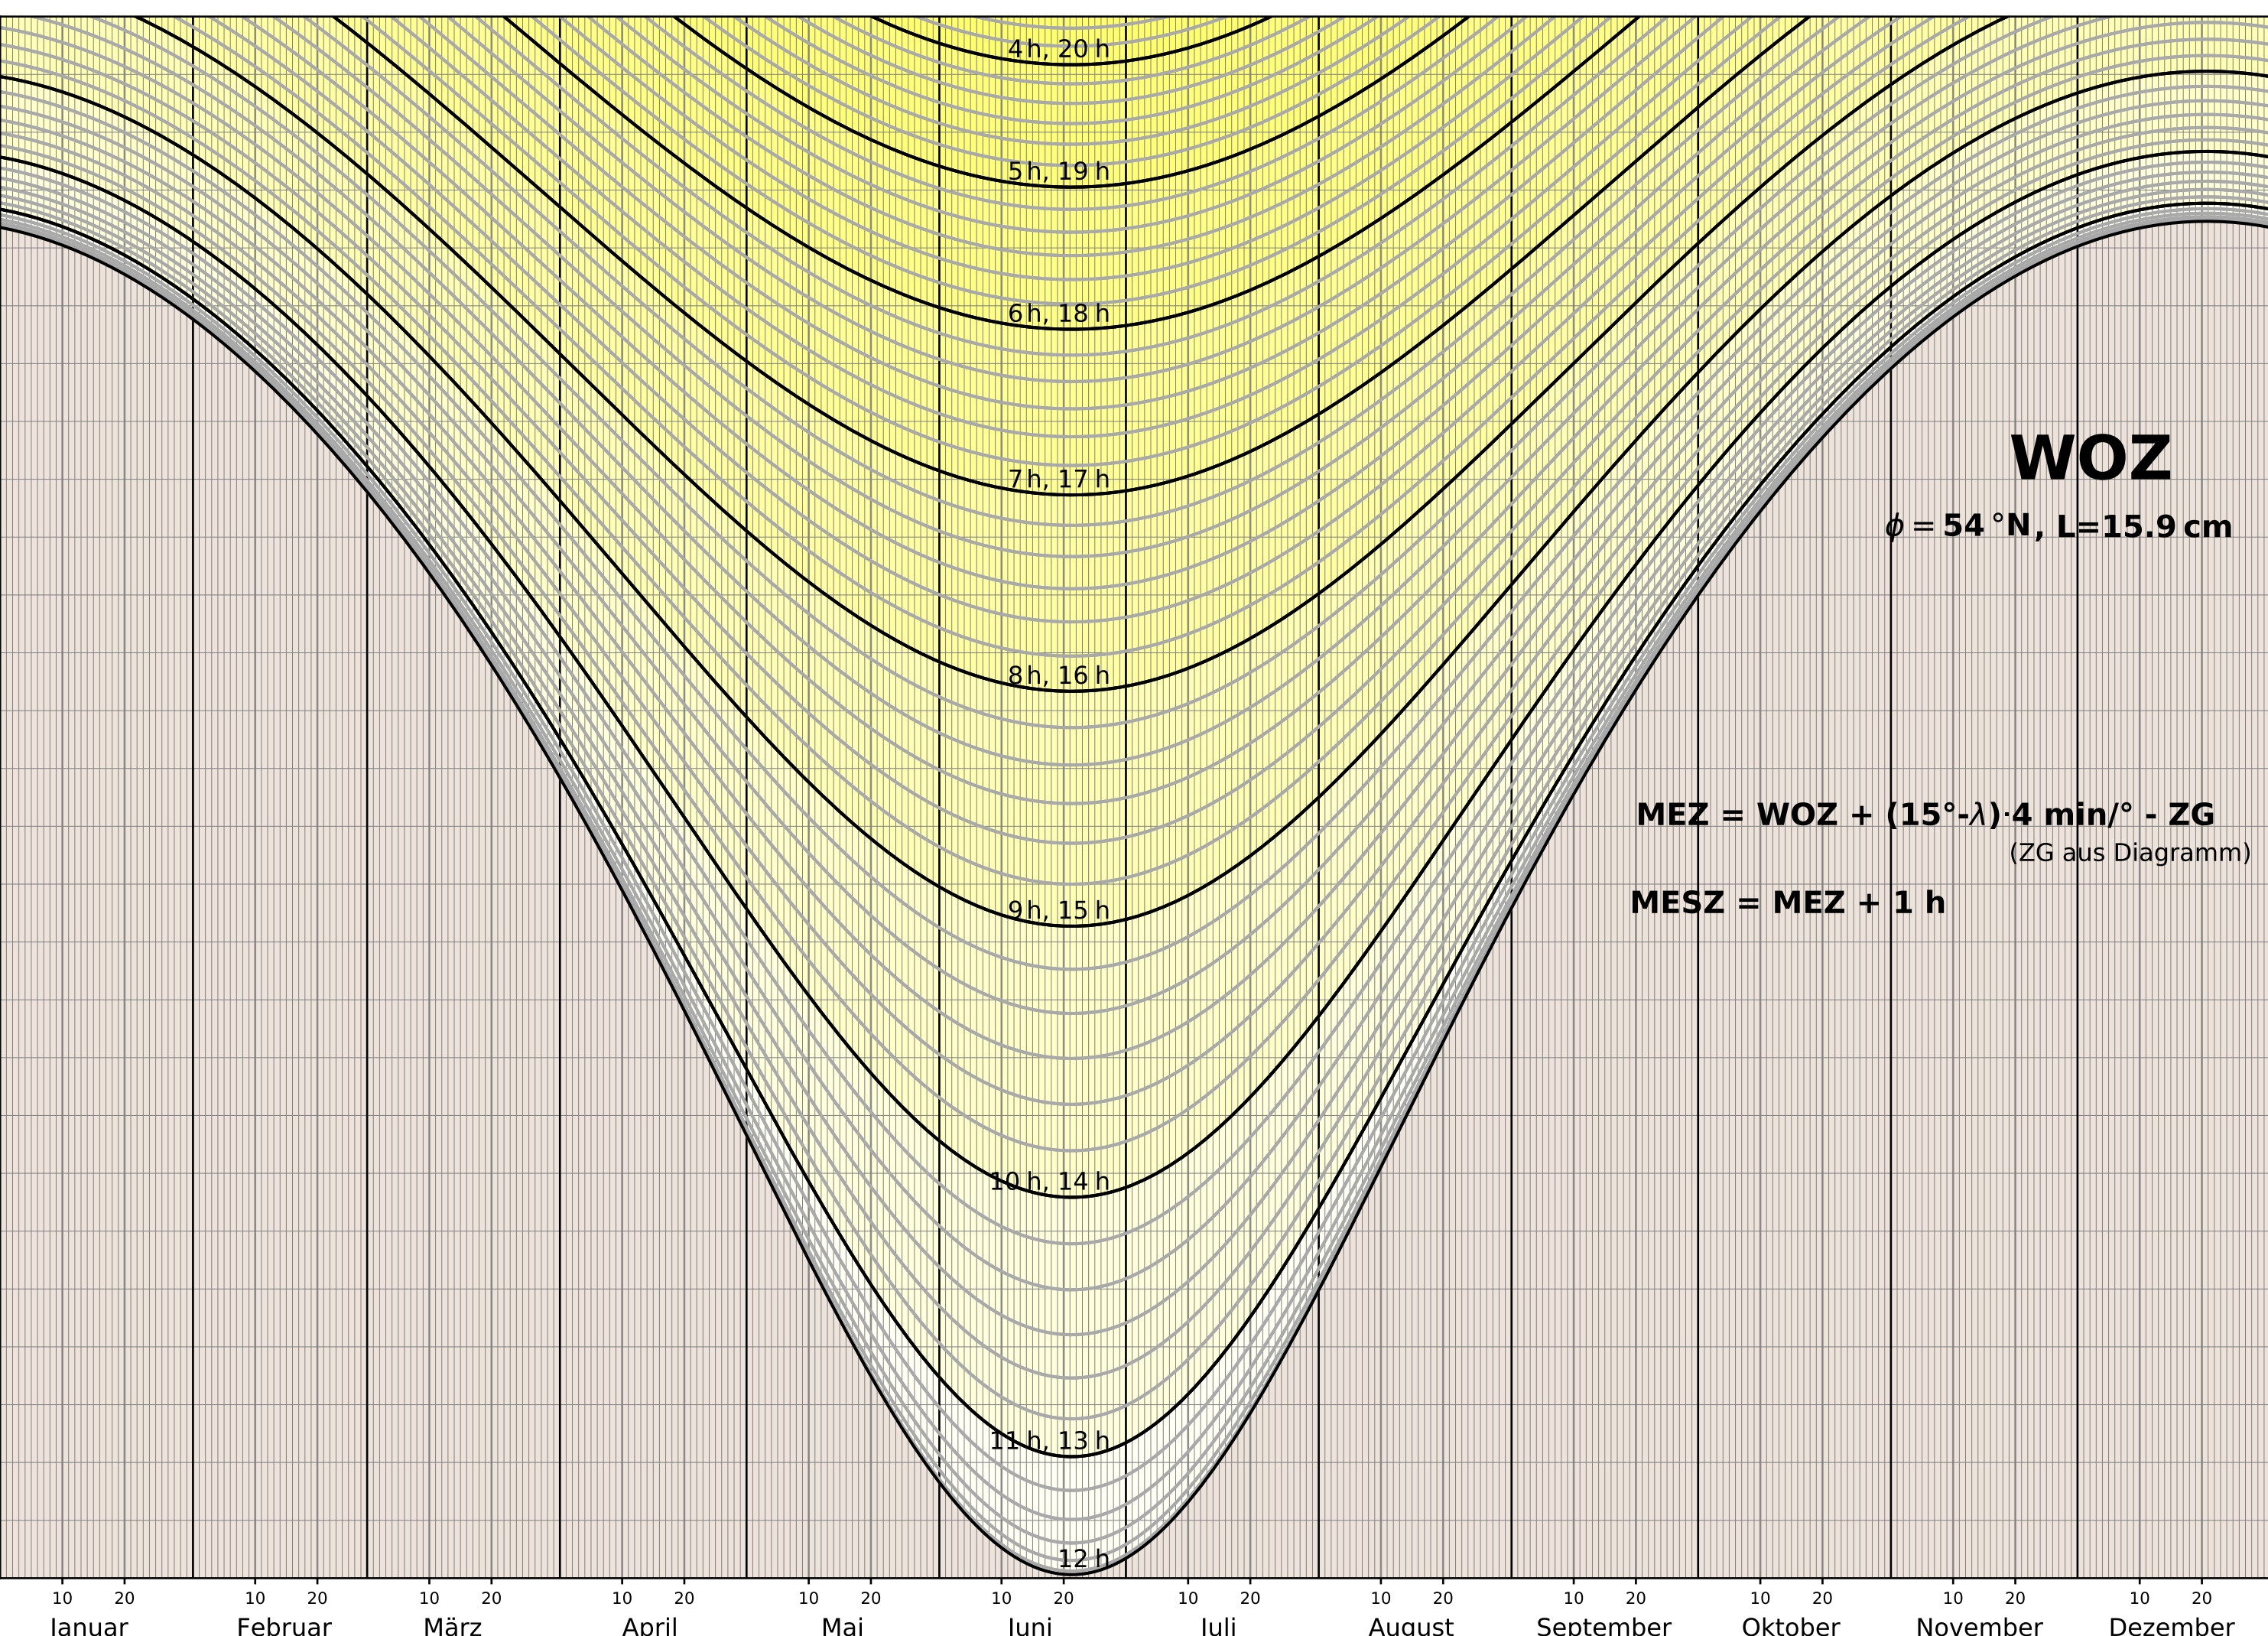

Schattenlänge in m

0.00
0.05
0.10
0.15
0.20
0.25

10 20 10 20 10 20 10 20 10 20 10 20 10 20 10 20 10 20 10 20 10 20 10 20
 Januar Februar März April Mai Juni Juli August September Oktober November Dezember

10 20 10 20 10 20 10 20 10 20 10 20 10 20 10 20 10 20 10 20 10 20 10 20 10 20

Januar Februar März April Mai Juni Juli August September Oktober November Dezember

Schattenlänge in m

0.00
0.05
0.10
0.15
0.20
0.25

4h, 20h
5h, 19h
6h, 18h
7h, 17h
8h, 16h
9h, 15h
10h, 14h
11h, 13h
12h

Schattenlänge in m

0.00
0.05
0.10
0.15
0.20
0.25

10 20 10 20 10 20 10 20 10 20 10 20 10 20 10 20 10 20 10 20 10 20
 Januar Februar März April Mai Juni Juli August September Oktober November Dezember

4h, 20h
5h, 19h
6h, 18h
7h, 17h
8h, 16h
9h, 15h
10h, 14h
11h, 13h
12h