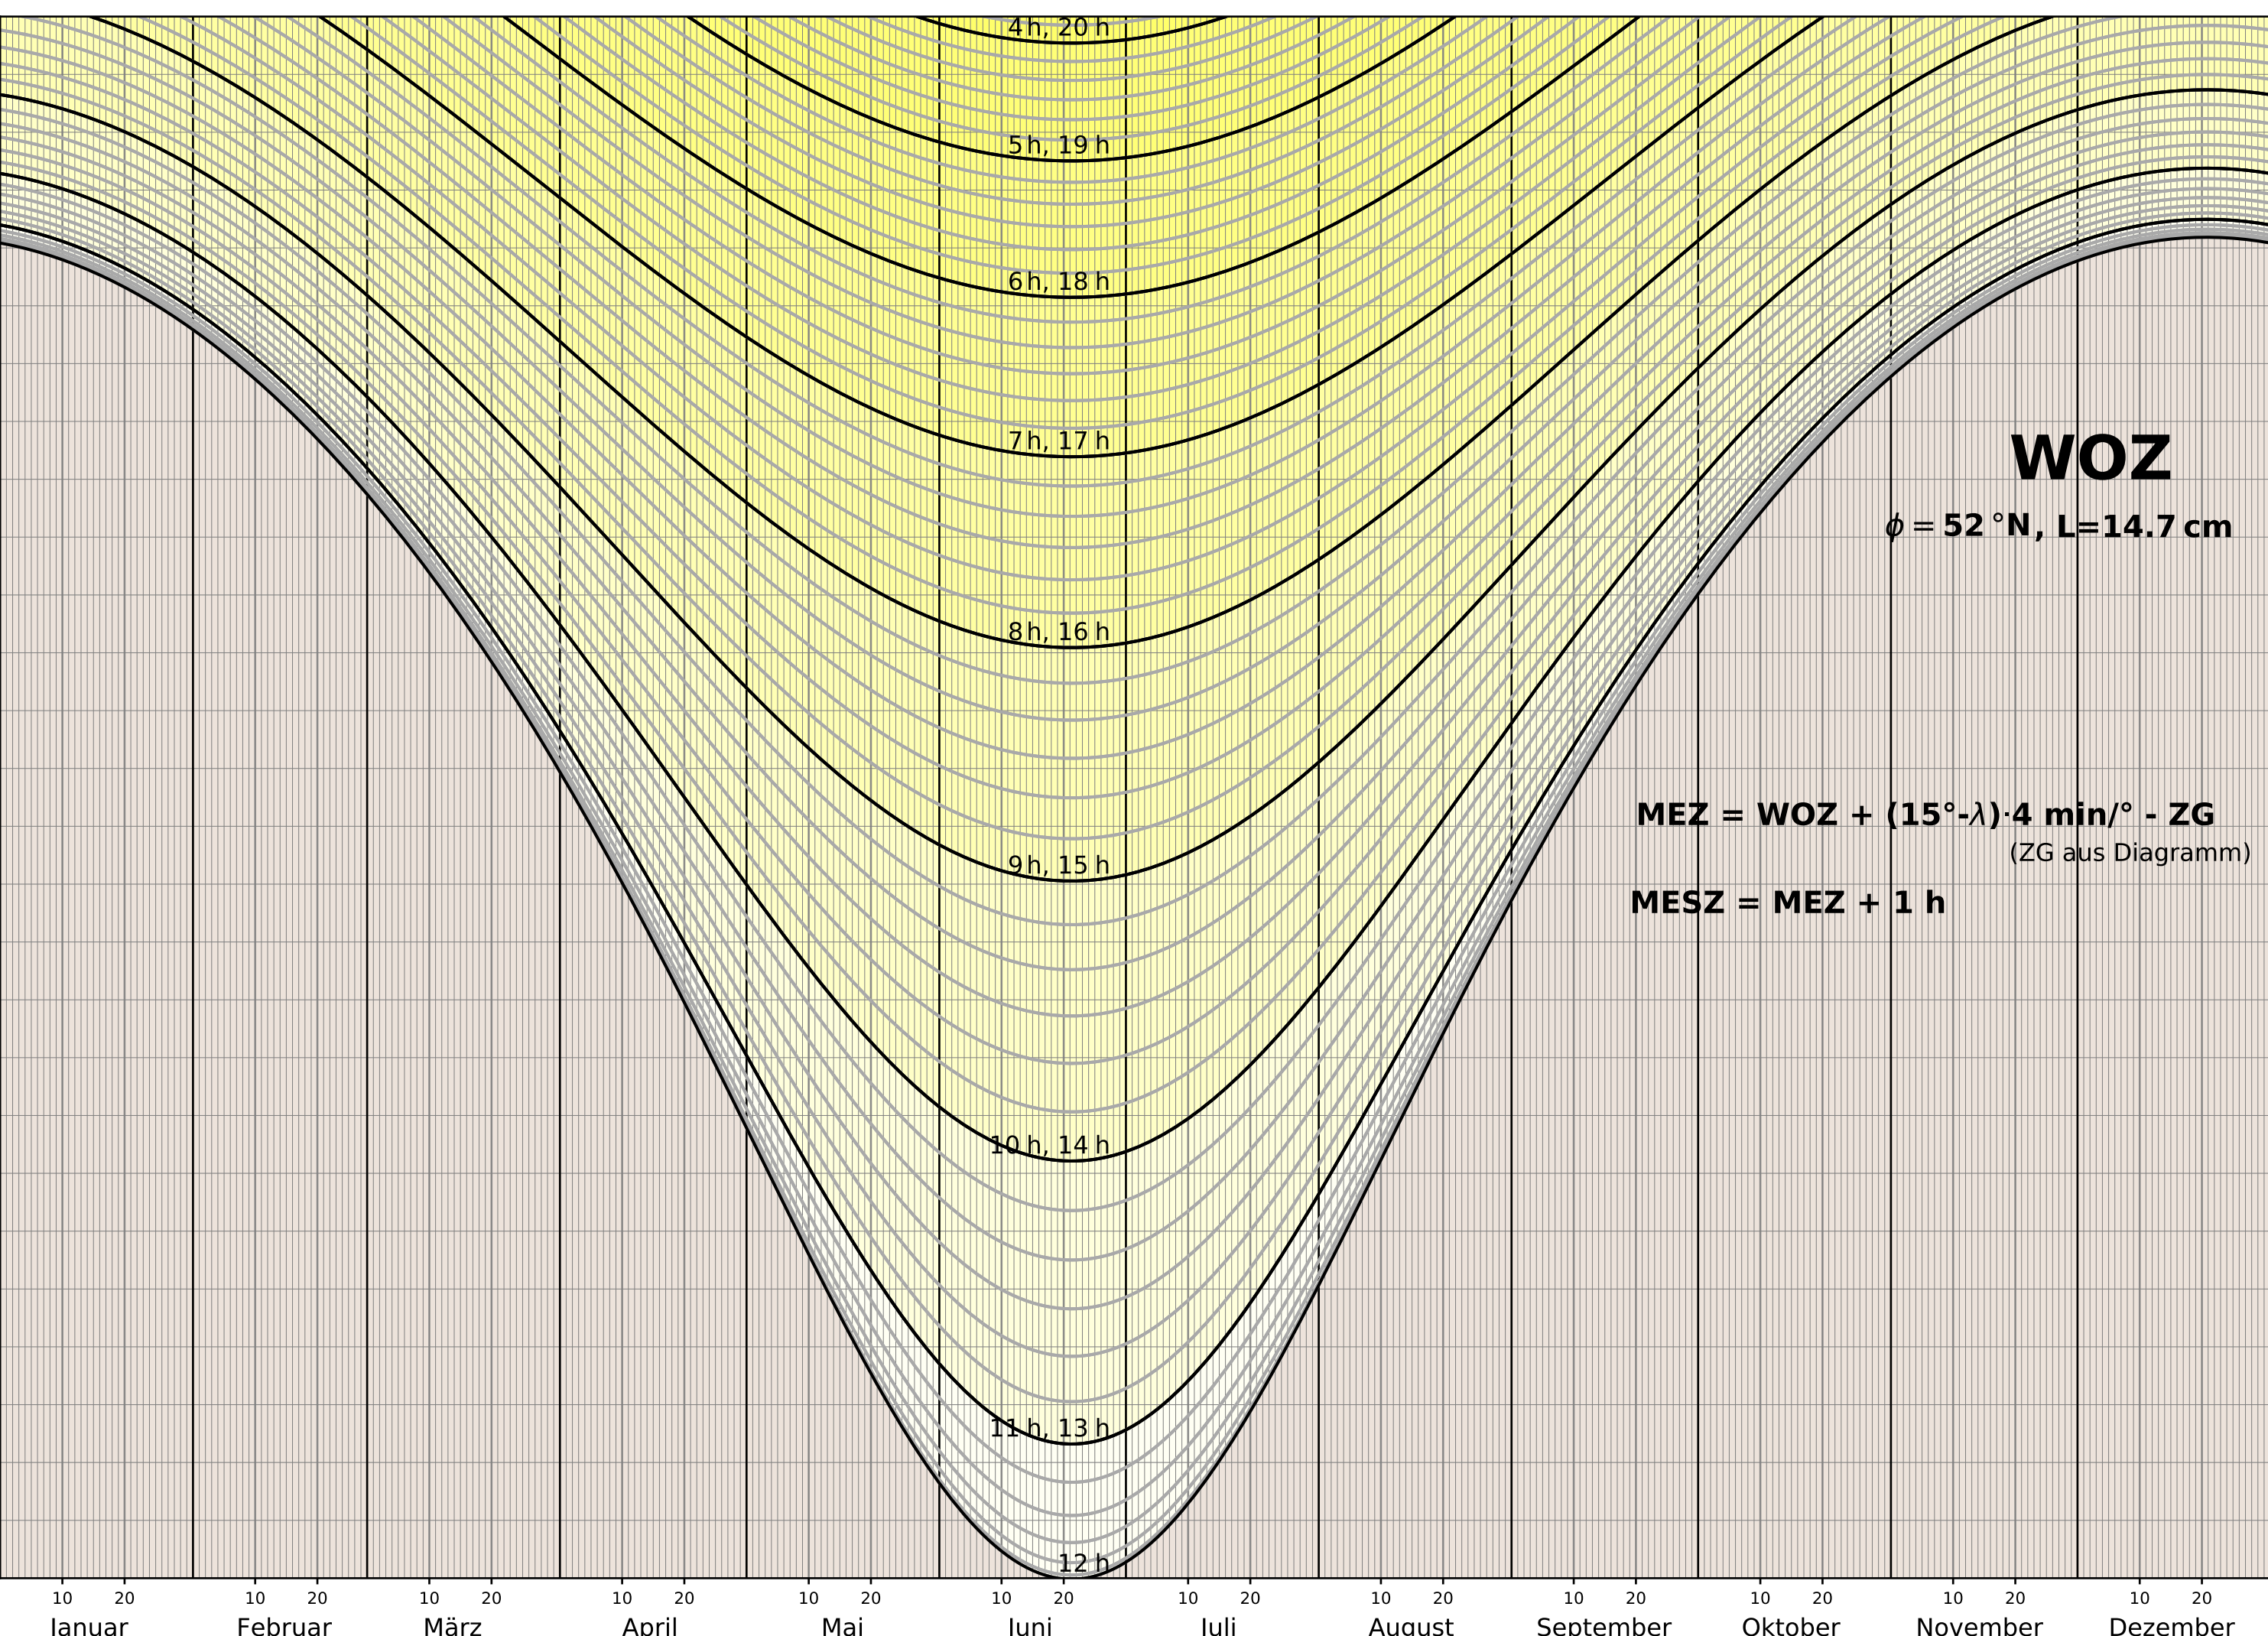

5h, 19h

6h, 18h

7h, 17h

8h, 16h

9h, 15h

10h, 14h

11h, 13h

12h

Schattenlänge in m

0.00
0.05
0.10
0.15
0.20
0.25

10 20 10 20 10 20 10 20 10 20 10 20 10 20 10 20 10 20 10 20 10 20 10 20
 Januar Februar März April Mai Juni Juli August September Oktober November Dezember

4h, 20h
5h, 19h
6h, 18h
7h, 17h
8h, 16h
9h, 15h
10h, 14h
11h, 13h
12h

Schattenlänge in m

0.00
0.05
0.10
0.15
0.20
0.25

10 20 10 20 10 20 10 20 10 20 10 20 10 20 10 20 10 20 10 20 10 20
 Januar Februar März April Mai Juni Juli August September Oktober November Dezember

4h, 20h
5h, 19h
6h, 18h
7h, 17h
8h, 16h
9h, 15h
10h, 14h
11h, 13h
12h