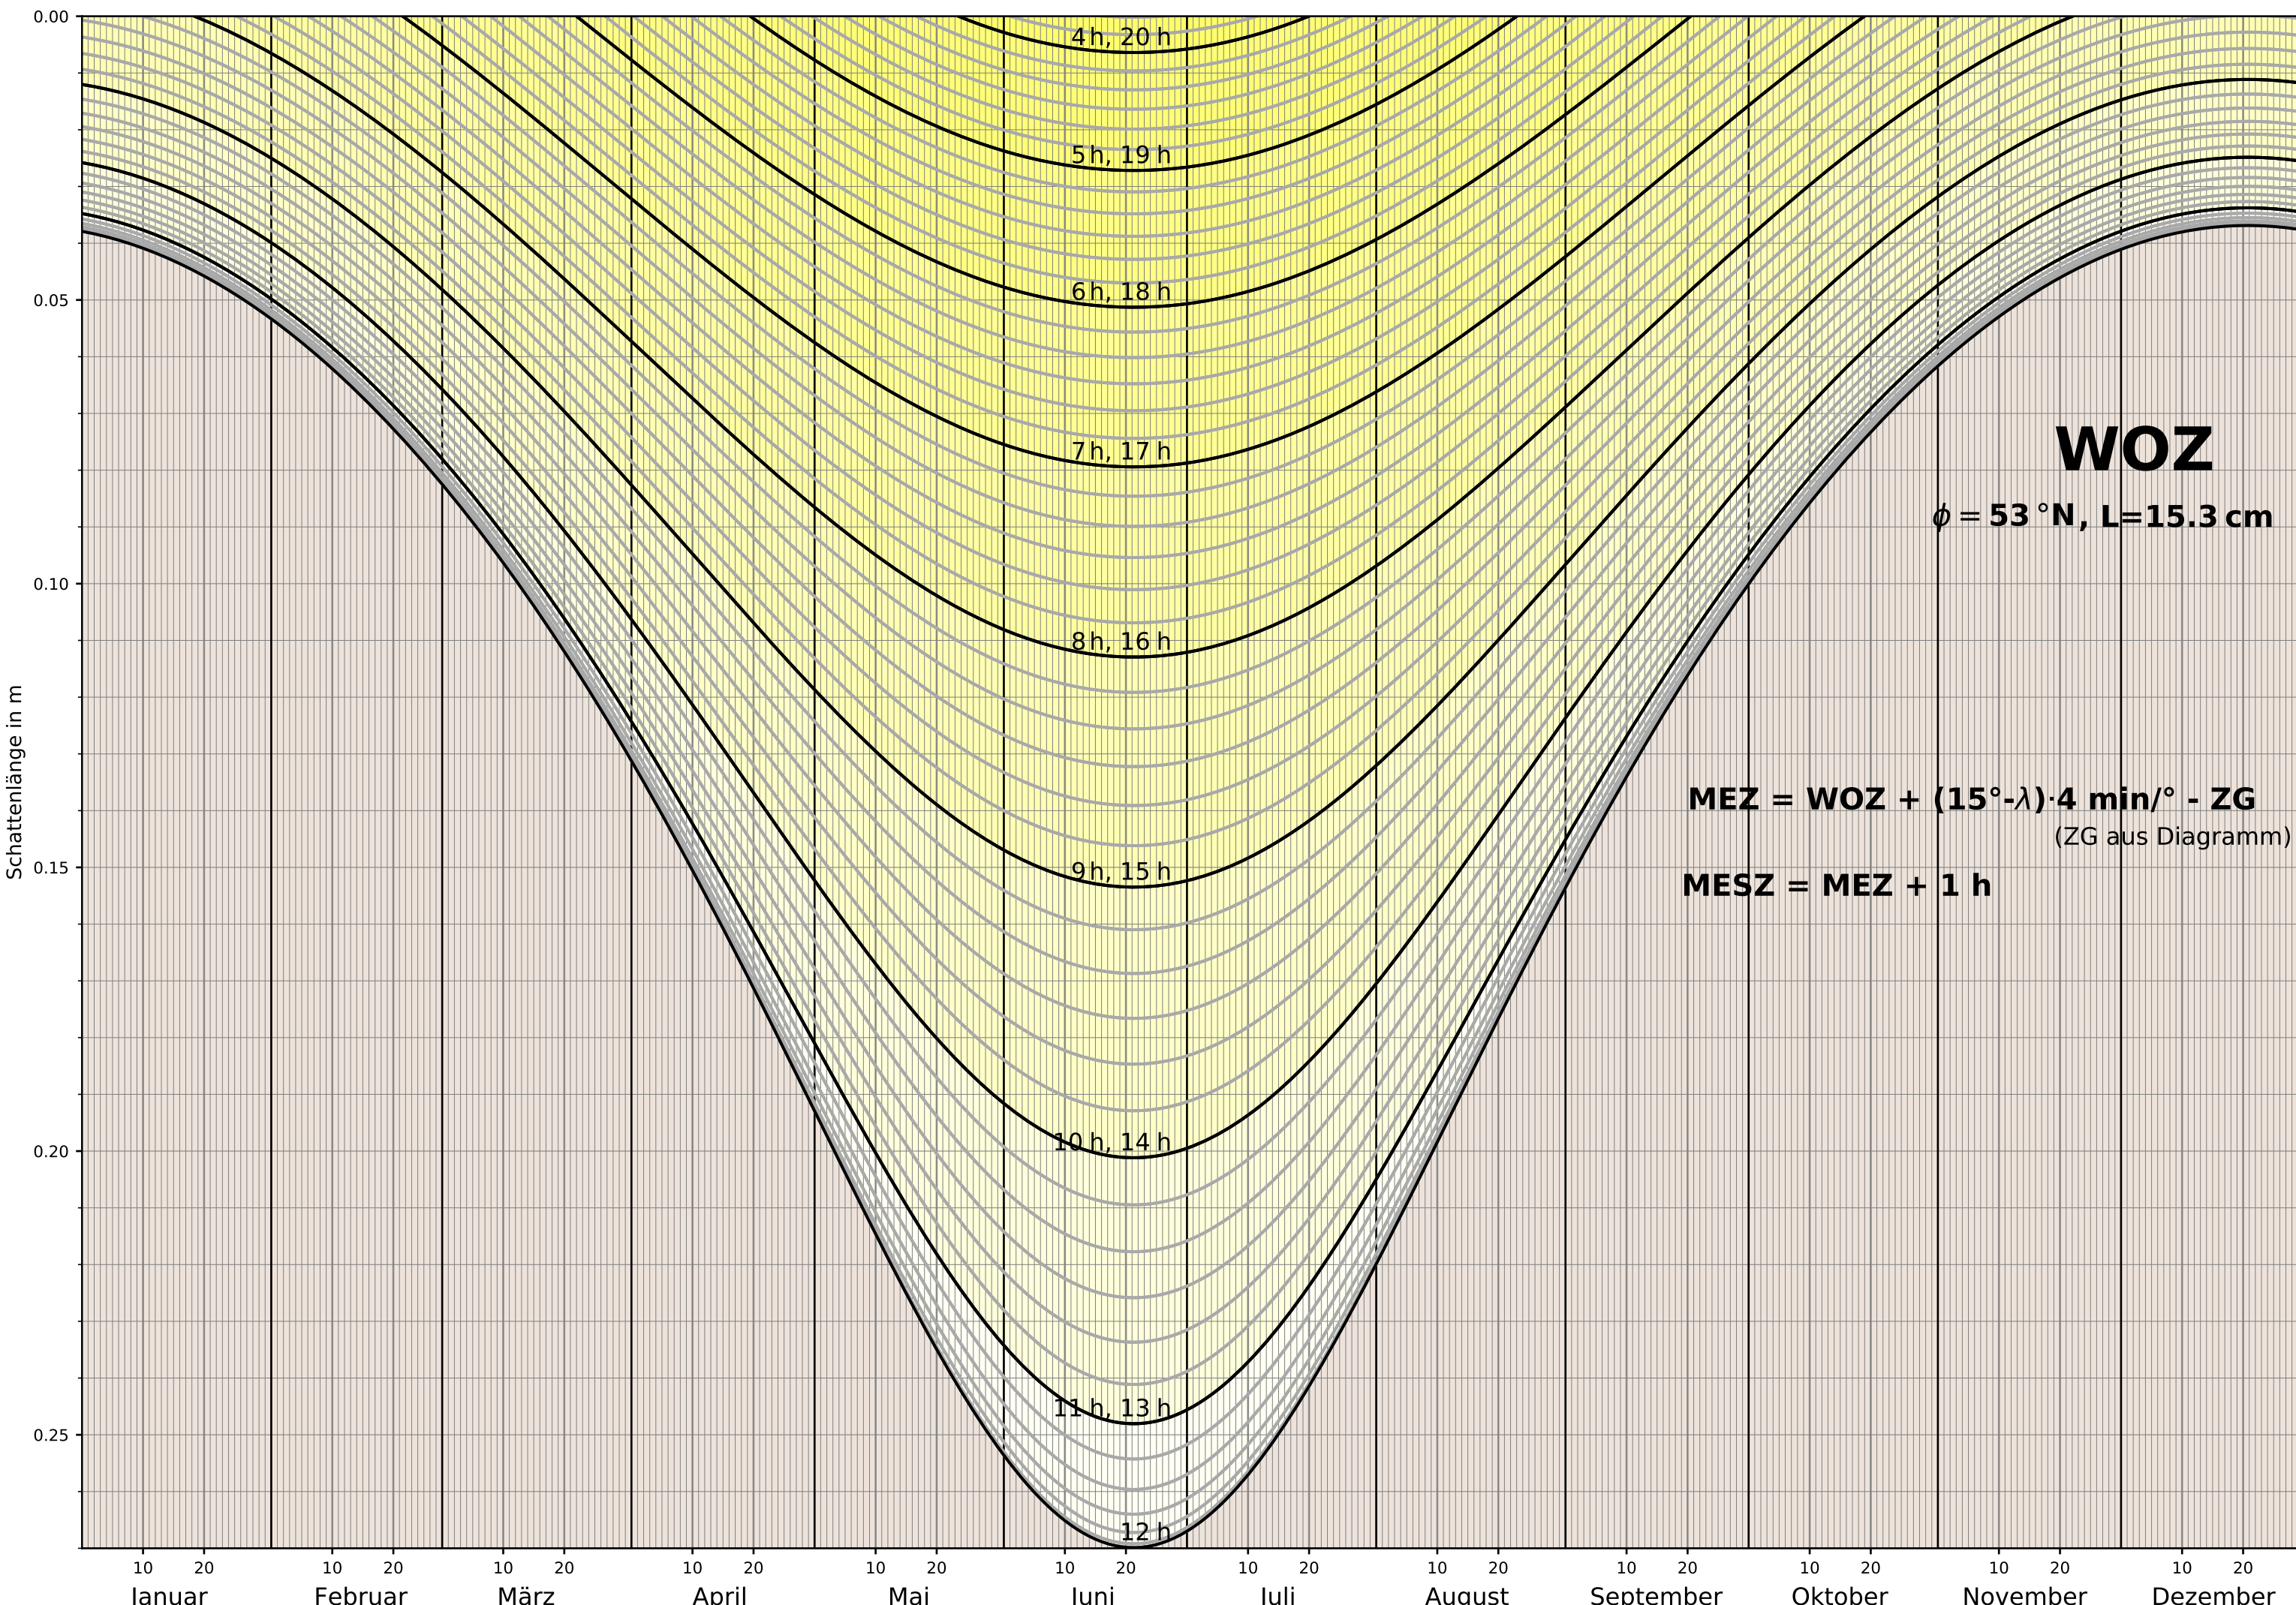

5h, 19h

6h, 18h

7h, 17h

8h, 16h

9h, 15h

10h, 14h

11h, 13h

12h

Schattenlänge in m

0.00
0.05
0.10
0.15
0.20
0.25

10 20 10 20 10 20 10 20 10 20 10 20 10 20 10 20 10 20 10 20 10 20 10 20
 Januar Februar März April Mai Juni Juli August September Oktober November Dezember

4h, 20h
5h, 19h
6h, 18h
7h, 17h
8h, 16h
9h, 15h
10h, 14h
11h, 13h
12h

Schattenlänge in m

0.00
0.05
0.10
0.15
0.20
0.25

10 20 10 20 10 20 10 20 10 20 10 20 10 20 10 20 10 20 10 20 10 20
 Januar Februar März April Mai Juni Juli August September Oktober November Dezember

4h, 20h
5h, 19h
6h, 18h
7h, 17h
8h, 16h
9h, 15h
10h, 14h
11h, 13h
12h