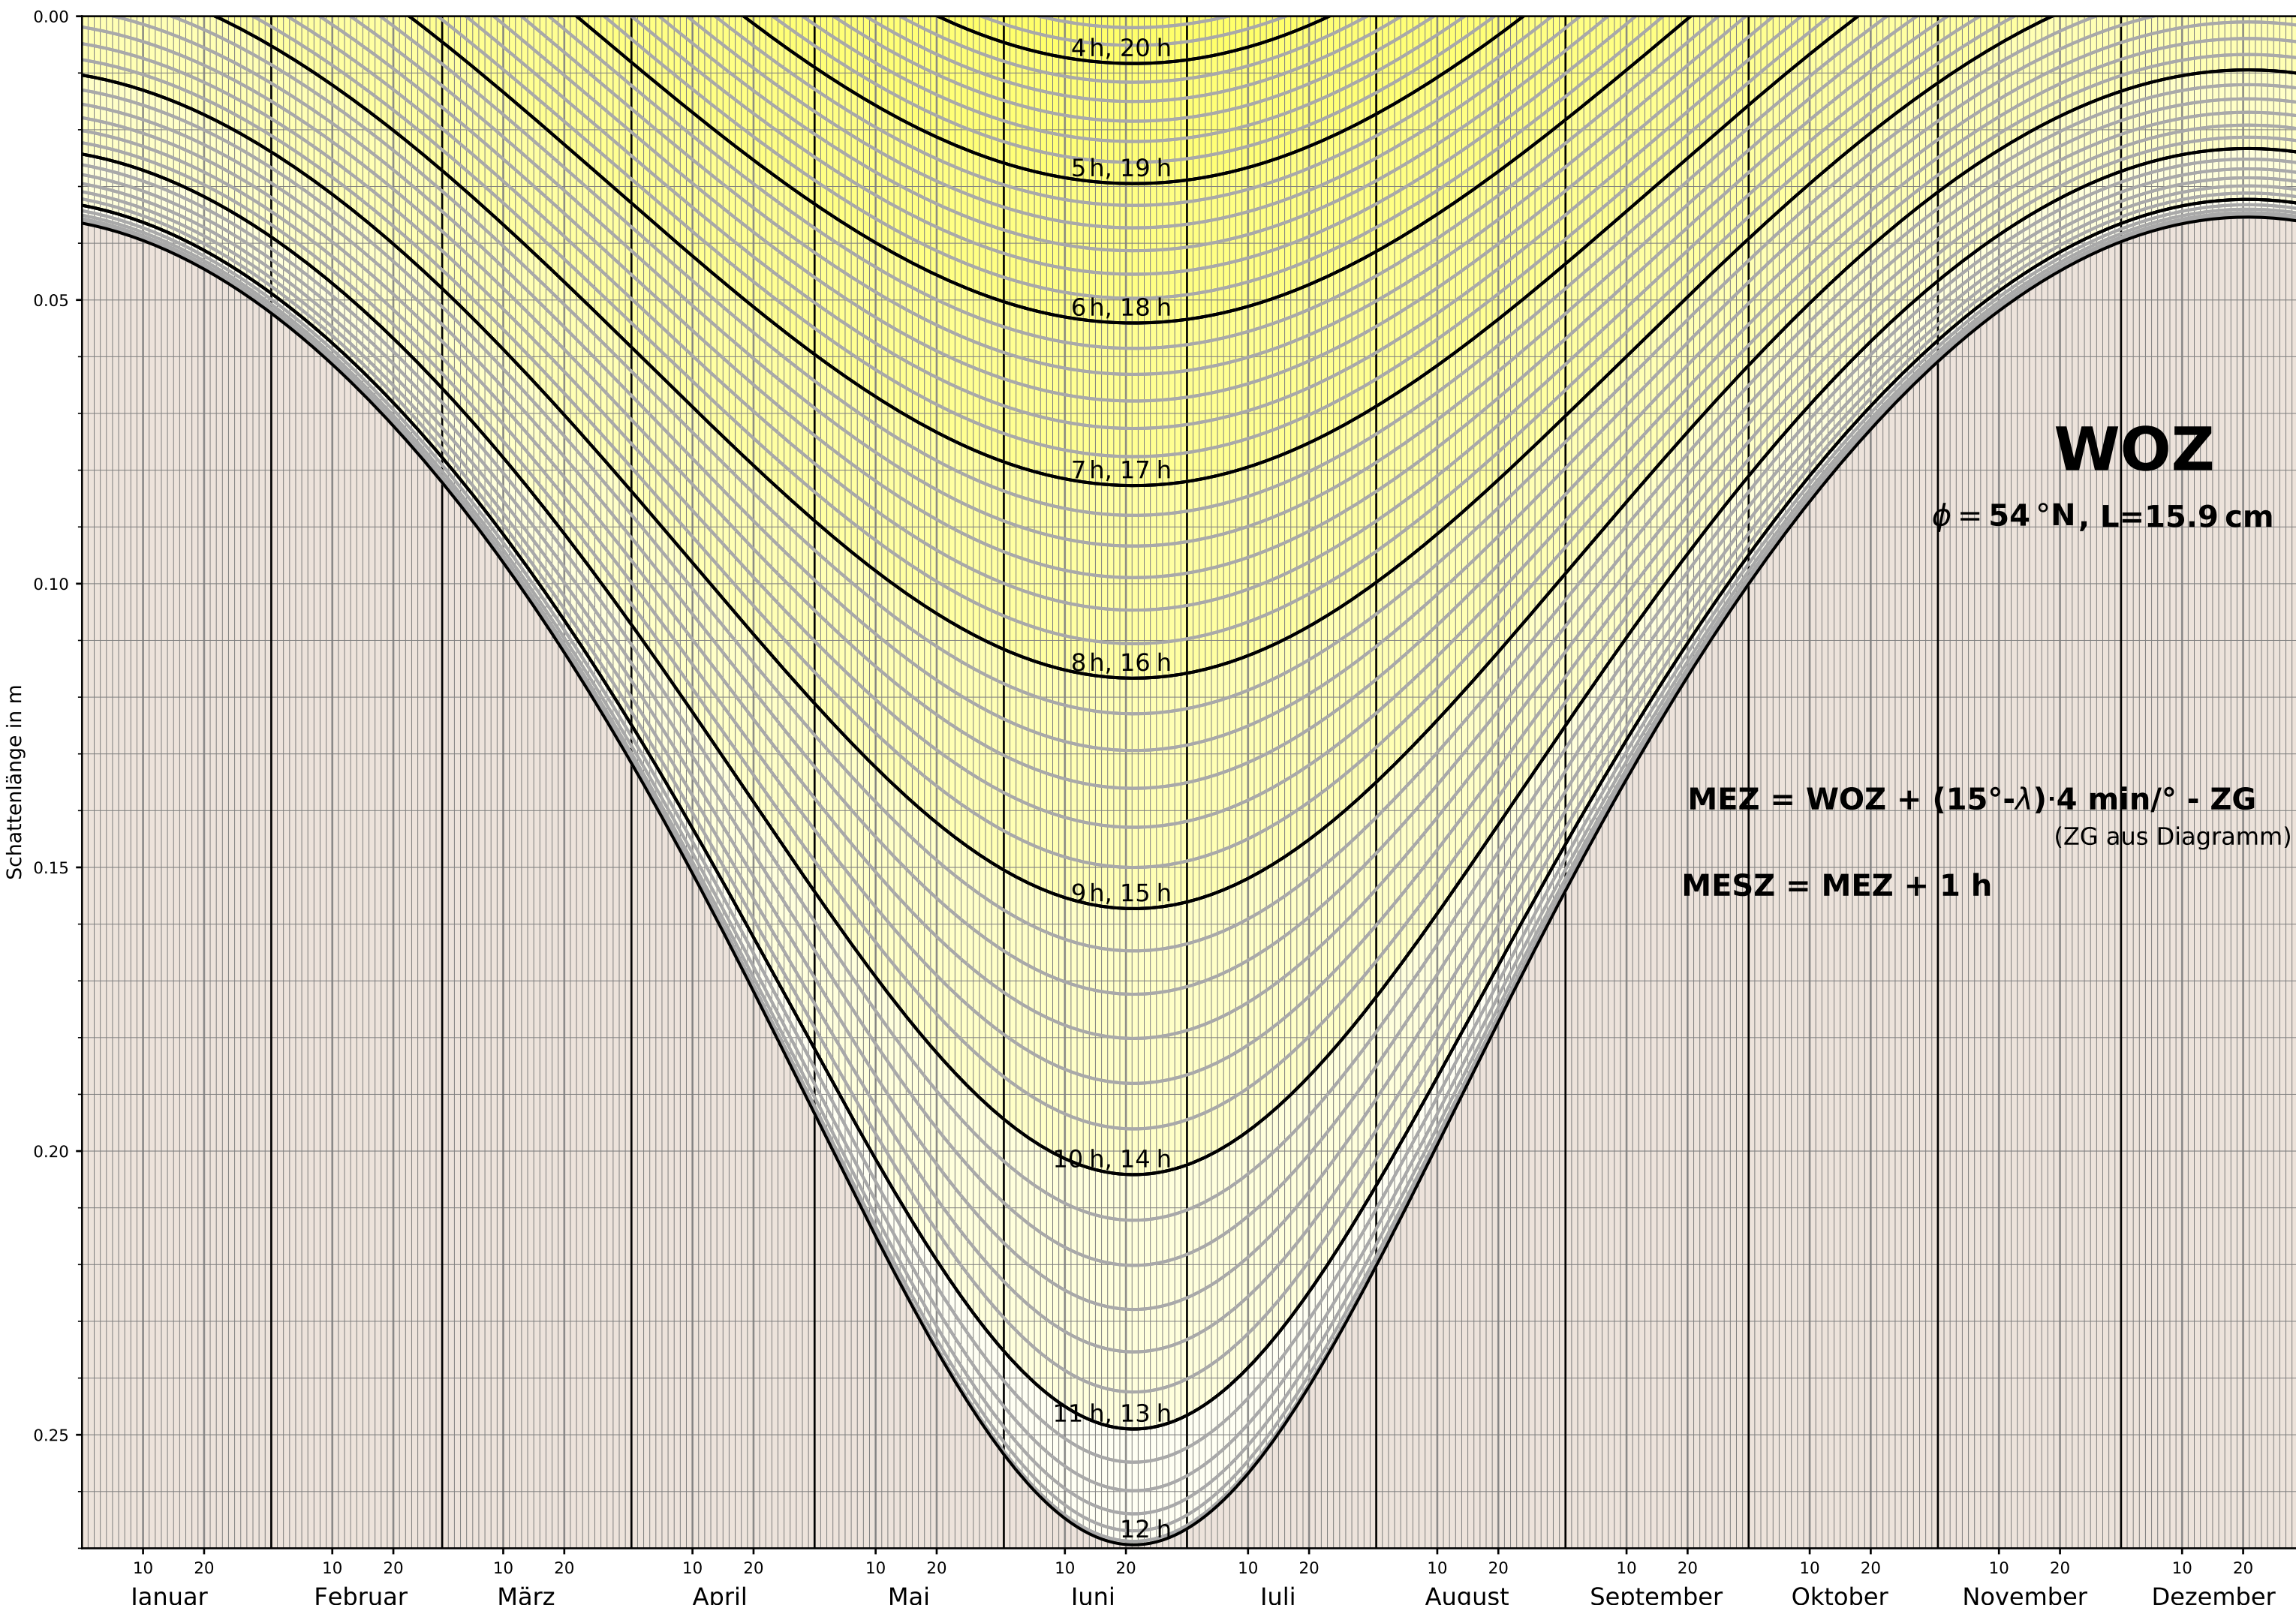

Schattenlänge in m

0.00
0.05
0.10
0.15
0.20
0.25

10 20 10 20 10 20 10 20 10 20 10 20 10 20 10 20 10 20 10 20 10 20 10 20
 Januar Februar März April Mai Juni Juli August September Oktober November Dezember

10 20 10 20 10 20 10 20 10 20 10 20 10 20 10 20 10 20 10 20 10 20 10 20 10 20

Januar Februar März April Mai Juni Juli August September Oktober November Dezember

Schattenlänge in m

0.00
0.05
0.10
0.15
0.20
0.25

4h, 20h
5h, 19h
6h, 18h
7h, 17h
8h, 16h
9h, 15h
10h, 14h
11h, 13h
12h

Schattenlänge in m

0.00
0.05
0.10
0.15
0.20
0.25

10 20 10 20 10 20 10 20 10 20 10 20 10 20 10 20 10 20 10 20 10 20
 Januar Februar März April Mai Juni Juli August September Oktober November Dezember

4h, 20h
5h, 19h
6h, 18h
7h, 17h
8h, 16h
9h, 15h
10h, 14h
11h, 13h
12h