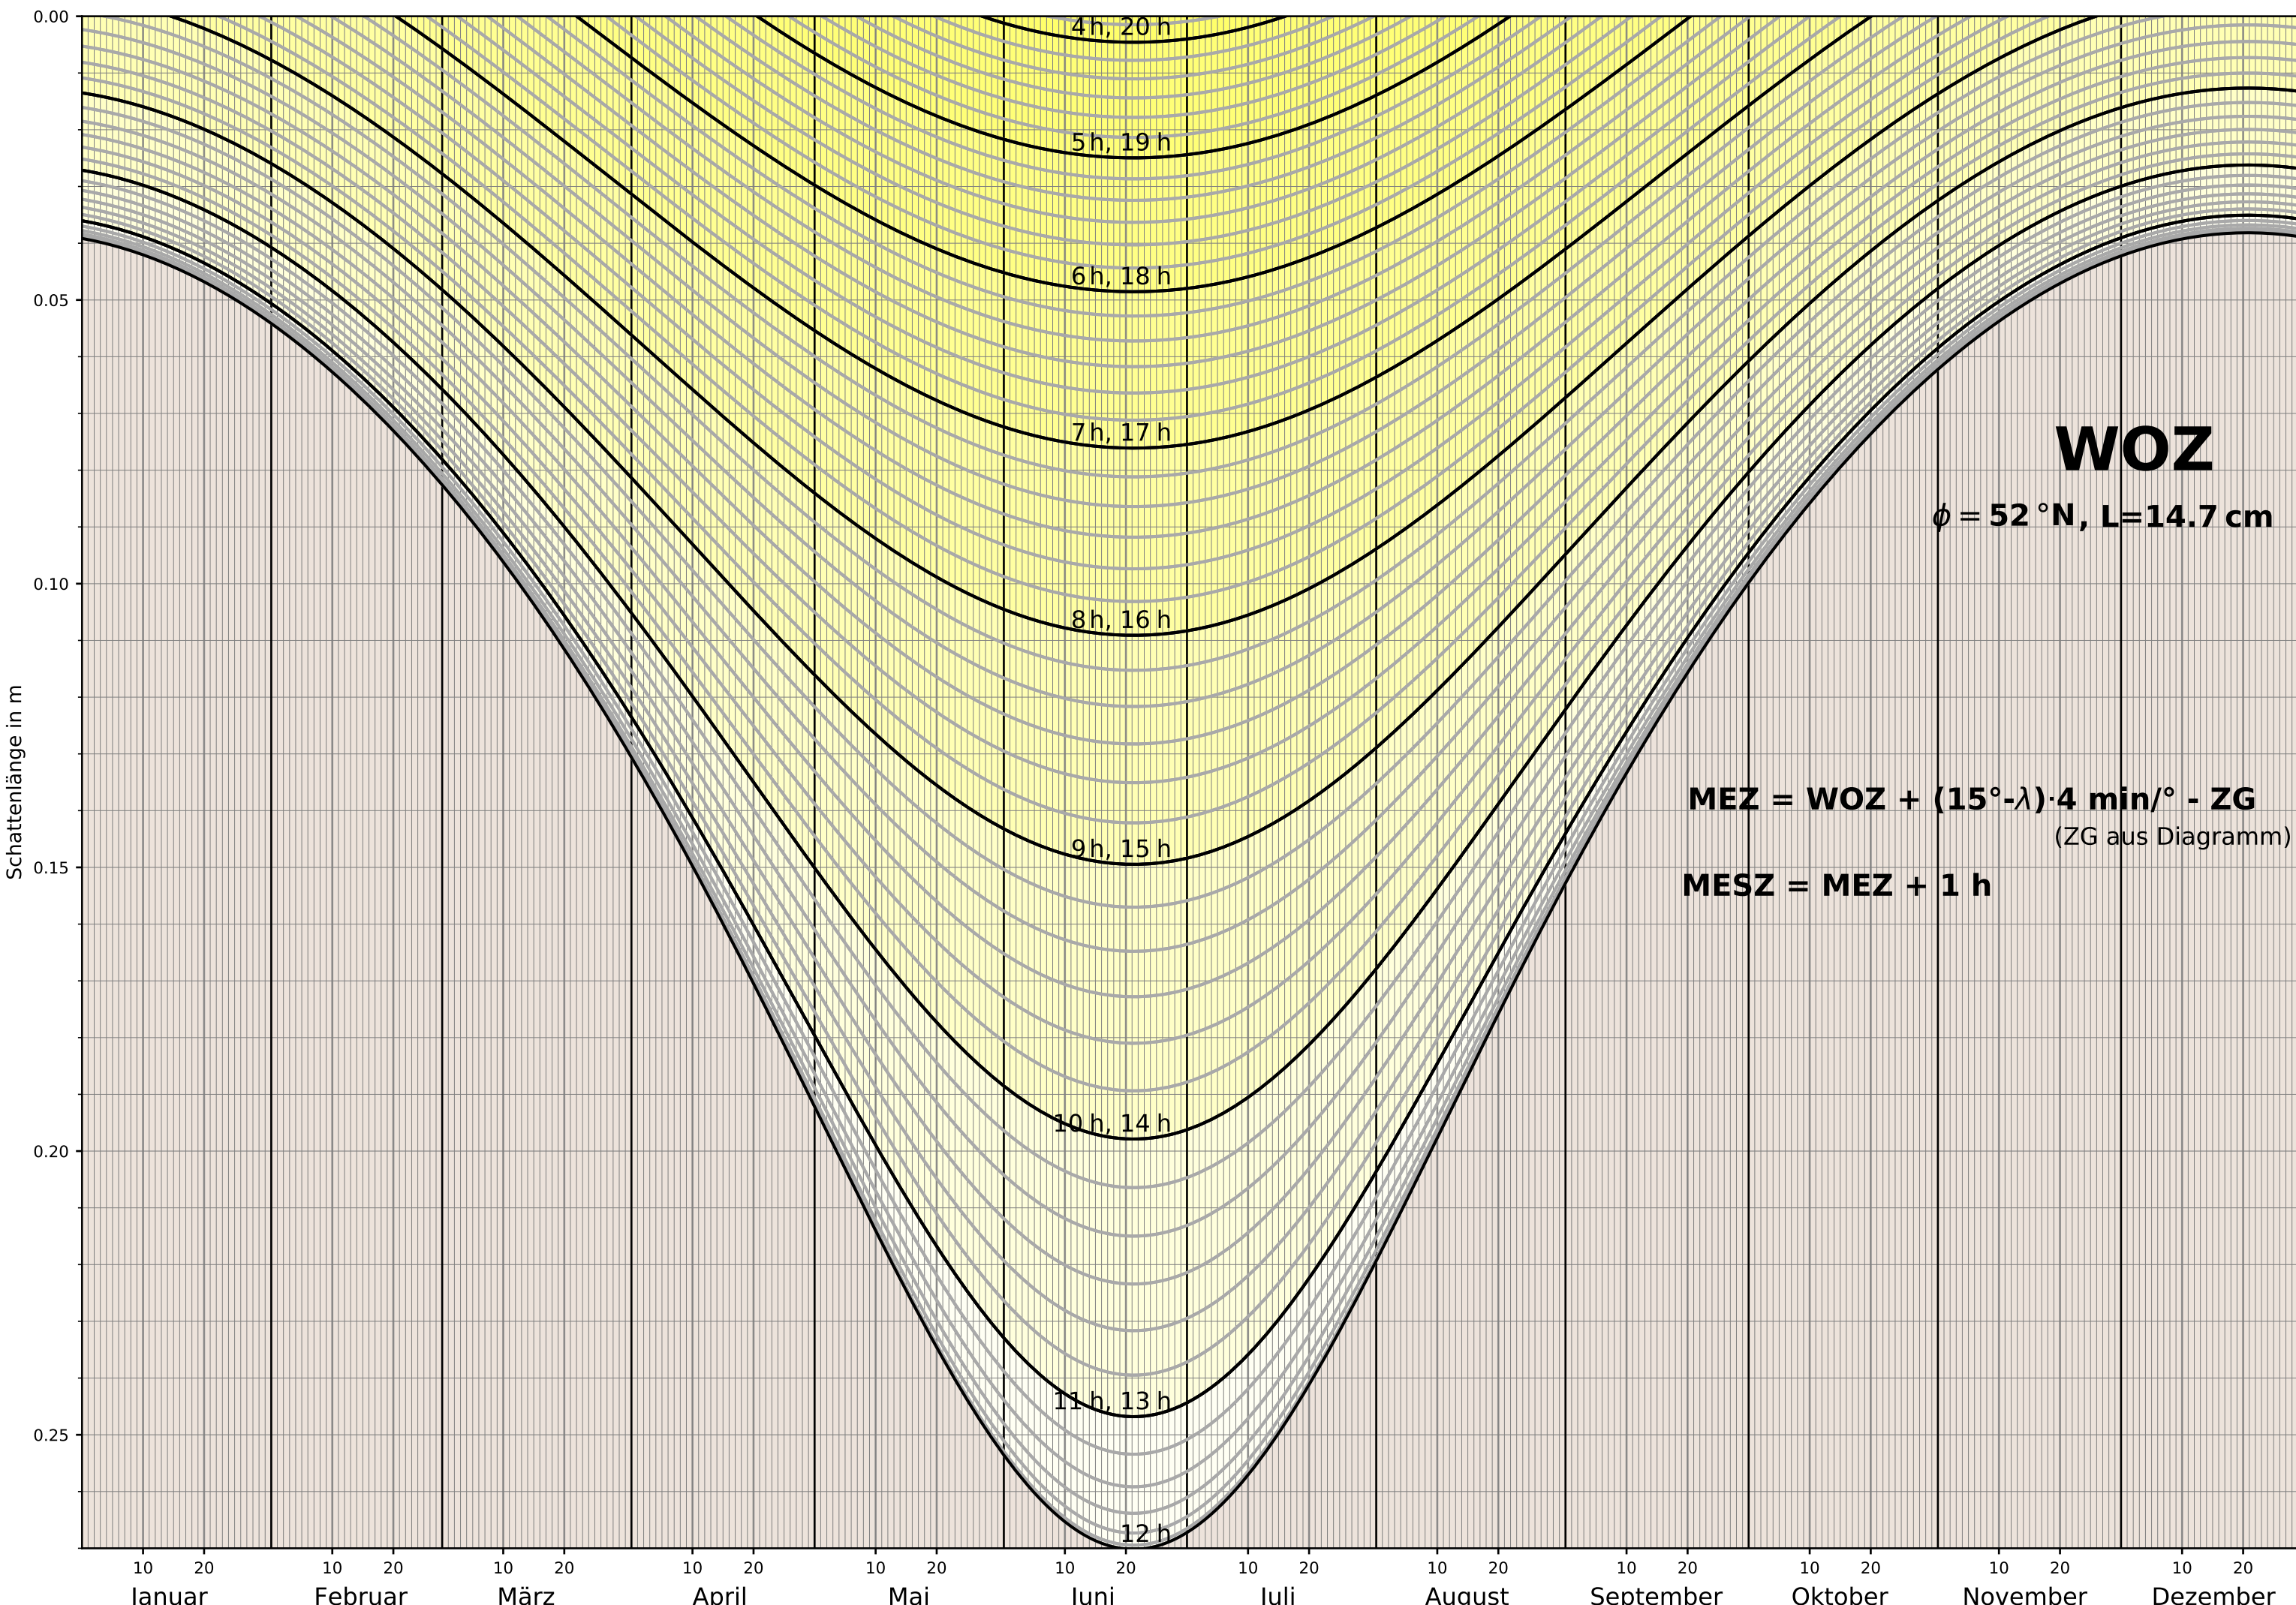

5h, 19h

6h, 18h

7h, 17h

8h, 16h

9h, 15h

10h, 14h

11h, 13h

12h

Schattenlänge in m

0.00
0.05
0.10
0.15
0.20
0.25

10 20 10 20 10 20 10 20 10 20 10 20 10 20 10 20 10 20 10 20 10 20 10 20
 Januar Februar März April Mai Juni Juli August September Oktober November Dezember

4h, 20h
5h, 19h
6h, 18h
7h, 17h
8h, 16h
9h, 15h
10h, 14h
11h, 13h
12h

Schattenlänge in m

0.00
0.05
0.10
0.15
0.20
0.25

10 20 10 20 10 20 10 20 10 20 10 20 10 20 10 20 10 20 10 20 10 20
 Januar Februar März April Mai Juni Juli August September Oktober November Dezember

4h, 20h
5h, 19h
6h, 18h
7h, 17h
8h, 16h
9h, 15h
10h, 14h
11h, 13h
12h